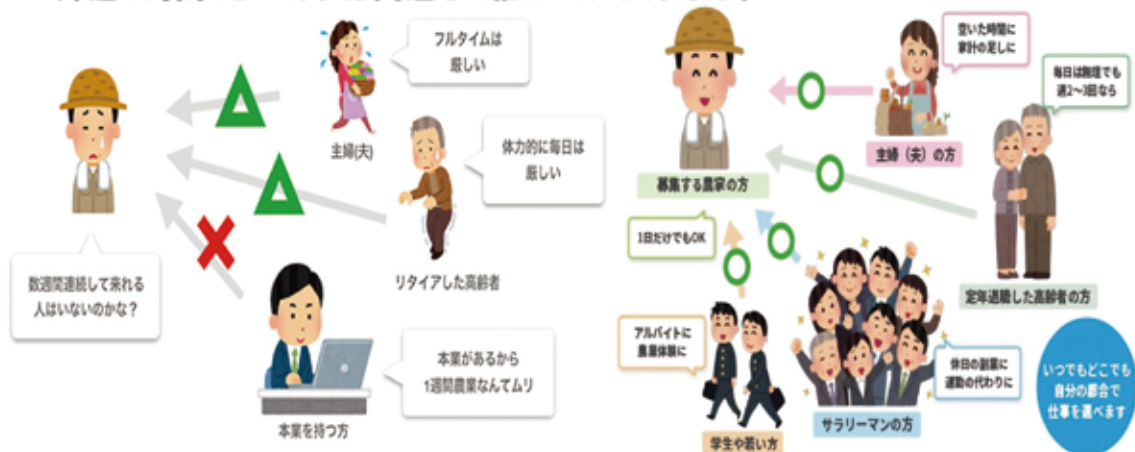

JAたきかわ

1日バイトアプリ デイワーク
daywork

- 1日農業バイト「デイワーク」とは
 デイワークとは、1日単位から農業で働きたい人と
 組合員（生産者）をつなぐスマートフォンアプリです。
 専用アプリをスマホにインストールするだけ！

期間ではなく1日単位で募集するとどうなる？

- ・副業として仕事の休みの日に手伝ってくれます。
- ・男性も女性も同じように手伝ってくれます。
- ・10代後半～40代という若い方もたくさん手伝ってくれます。
- ・片道1時間くらいあれば問題なく駆けつけてくれます。

～デイワークご利用上ご留意ください！～

アプリの利用には労災保険又は労災保険に準ずる農作業中傷害共済等（JA共済）への加入を必須要件としています。労災保険に未加入の場合は、申込をいただいてから利用できるまでに2週間から1カ月ほどかかる場合がありますので、利用開始までのスケジュールに余裕をもってお申込みください。

アプリのダウンロード方法

iPhone/iPad

Android

<お問い合わせはコチラまで>

(JA共済) 本店 金融共済 TEL0125-22-3401
 広域営農センタ TEL0125-23-2400
 (労災) 赤平支店 TEL0125-32-2007
 芦別支店 TEL0124-23-1111