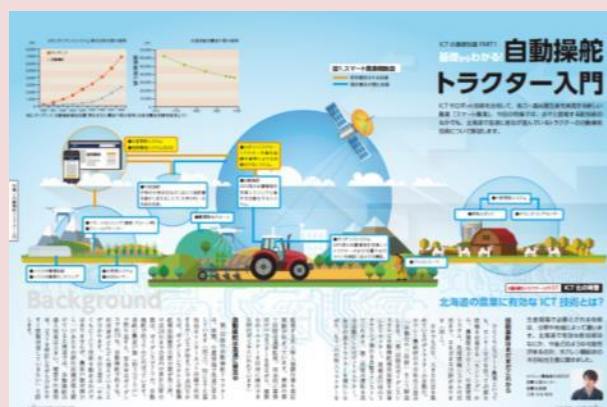

たことを受け、施設園芸 ICT 機器に関する普及指導員の知識向上を目的として開催されました。資材メーカーより自動灌水装置制御盤「ウルトラエースシリーズ」や「簡易細霧冷房システム」などを、ホクレン倶知安支所からは環境モニタリングシステム「みどりクラウド®」や養液栽培システム「ういず One」について説明しました。

参加者から多くの質問が出されるなど、活発な意見交換が行われました。

実演研修

細霧冷房

ウルトラエース

● 自動操舵トラクターとドローンについて学ぶ 《営農支援推進課》

今月発行のアグリポート 33 号の特集は、下記のとおり「ICT の基礎知識 PART3 ここまで来たスマート農業」です。これを機に、アグリポート 13 号に掲載した「ICT の基礎知識 PART1 基礎からわかる！自動操舵トラクター入門」とアグリポート 27 号に掲載した「ICT の基礎知識 PART2 何ができる？何から始める？最新ドローン活用術」も見直してみてもいかがでしょうか。下記の URL からご覧いただけますので、参考にしてみてください。

バックナンバー アグリポート 13 号

特集「基礎からわかる！自動操舵トラクター入門」

- 北海道の農業に有効な ICT 技術とは？
- イチからわかる、自動操舵トラクターの基本
- 現場で活用するために必要なステップこそ、重要です。
- 自動操舵トラクターで農作業が変わる！
- 自動操舵はメリットがいっぱい！

https://www.hokuren.or.jp/ko_uho/ap/backnumber/13.pdf#page=4